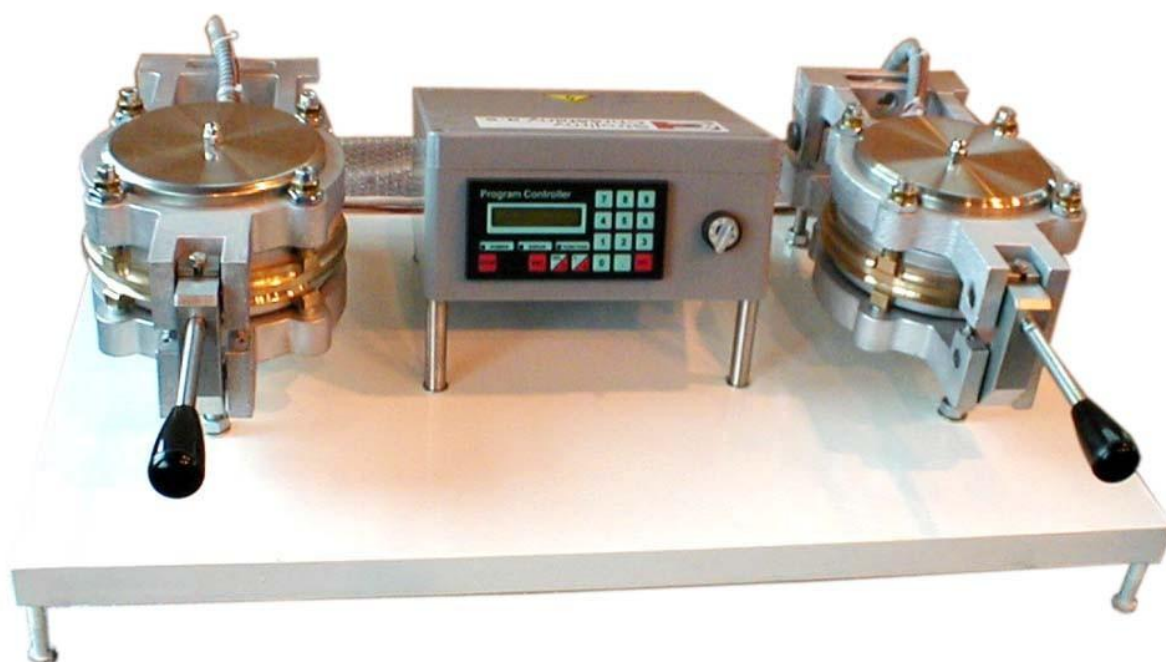

каталог

Двойные клещи для выпечки PD 2 R

STROJÍRNY

CHRÁŠŘANY, A. S.

Двойные клещи для выпечки PD 2 R

Handapparat mit zwei Backplatten für die Backung von Oblaten oder kleinen Waffeln.

Технические параметры

Параметр	Значение
Количество выпекающих форм	2 пары
длина	500 (+60) мм
ширина	800 мм
высота	240 мм
Номин. потребляемая мощность	2 кВт
Подключенное напряжение	230/400 В/50 – 60 Гц
Масса	69 кг